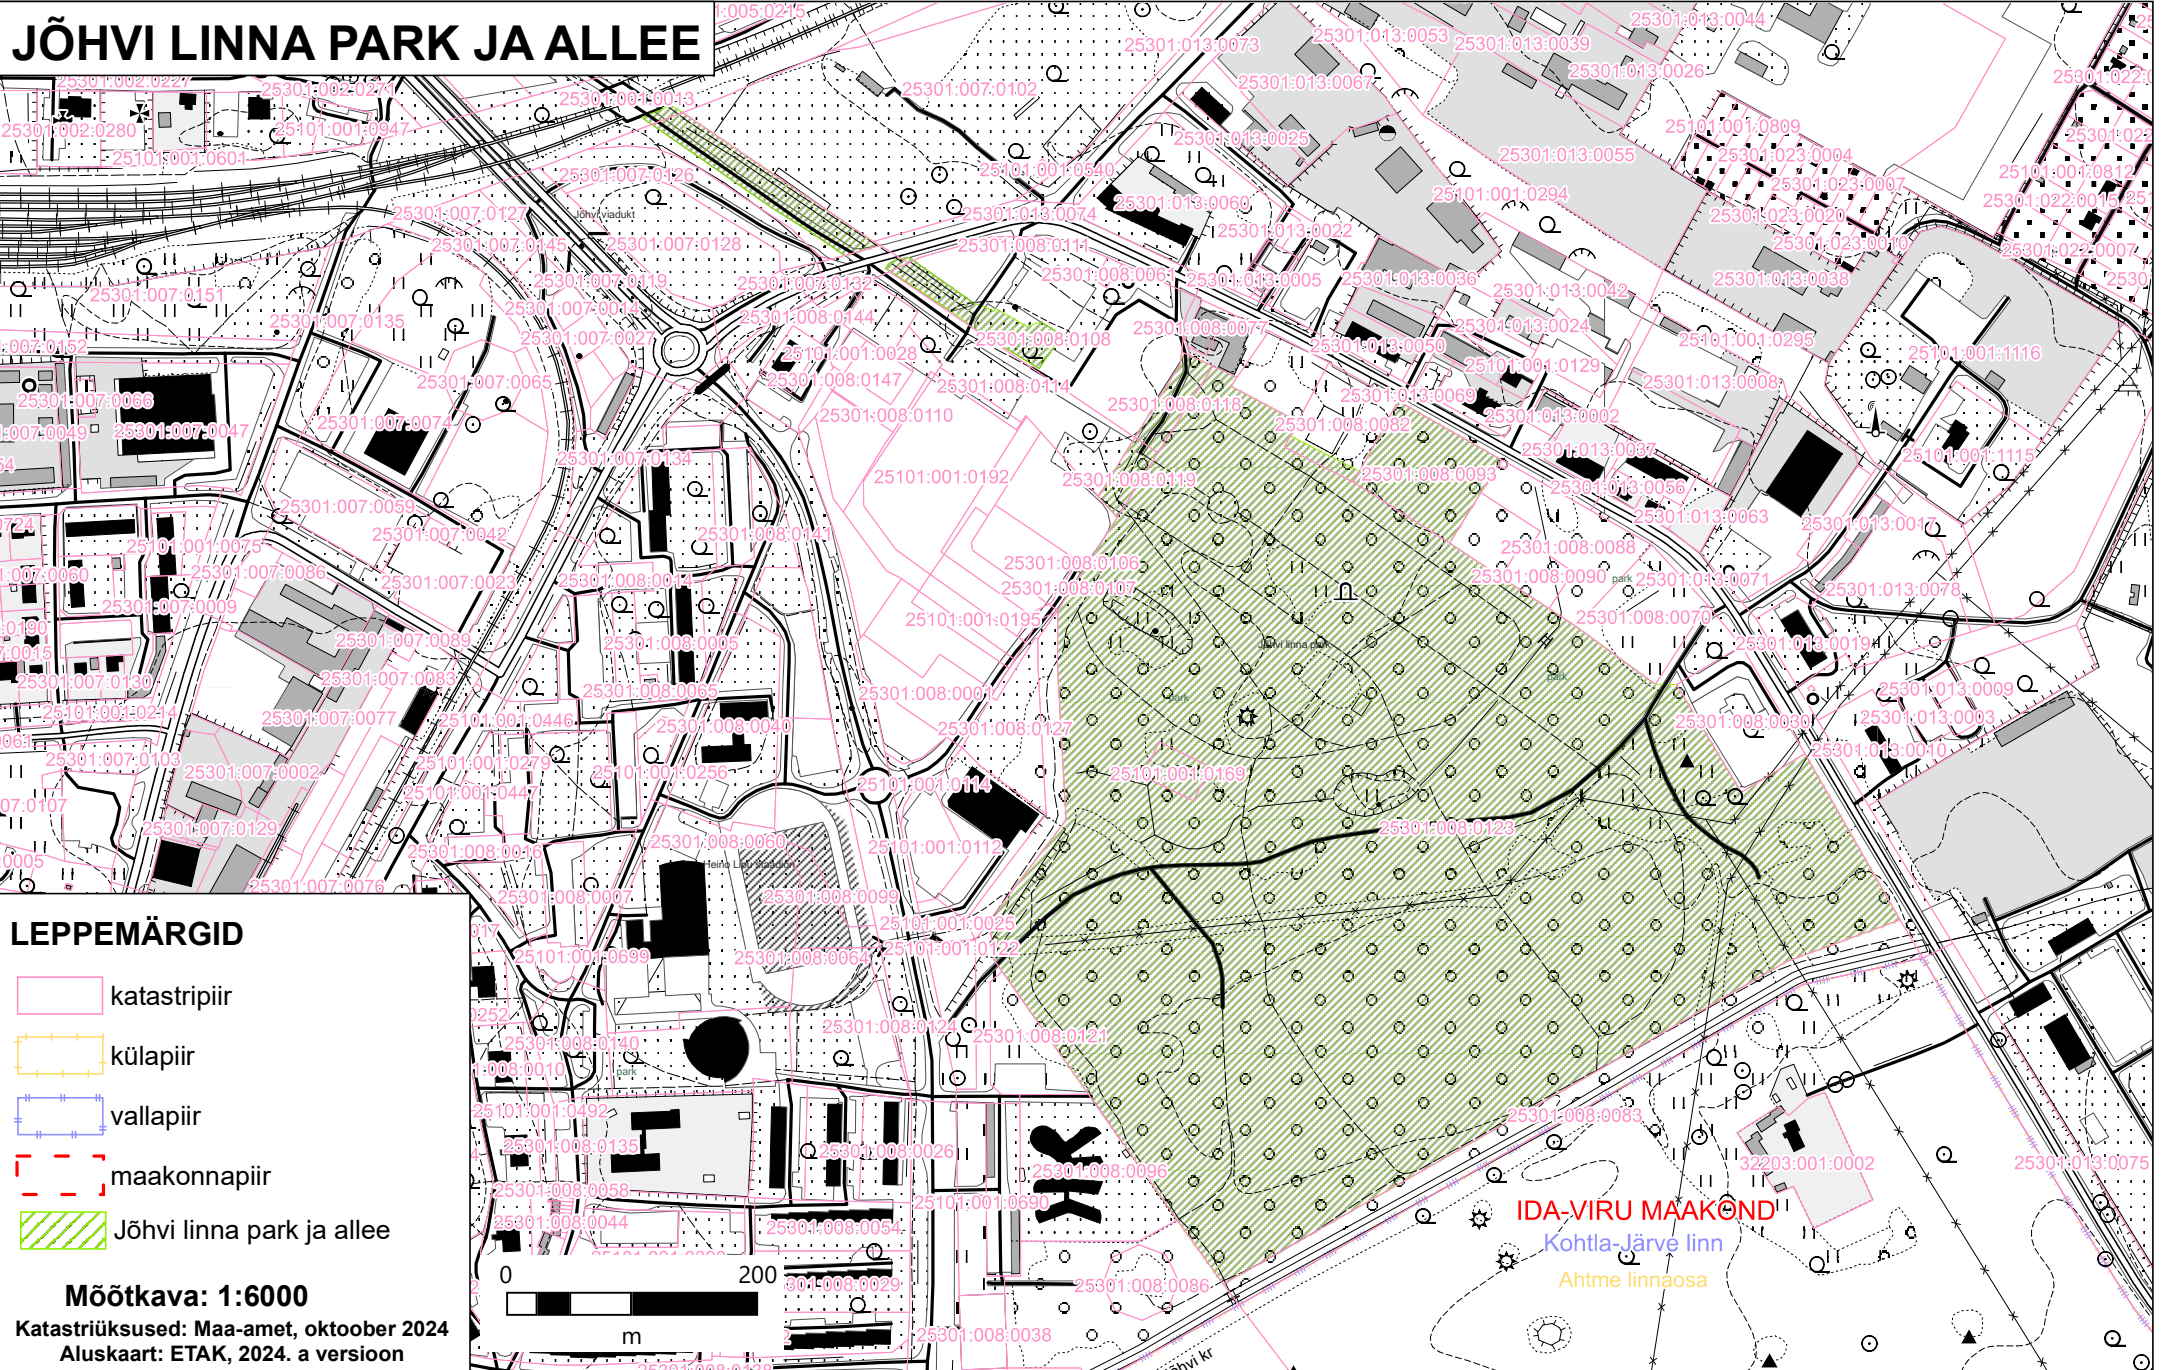

JÕHVI LINNA PARK JA ALLEE

LEPPEMÄRGID

-  katastripiir
-  külapiir
-  vallapiir
-  maakonnapiir
-  Jõhvi linna park ja allee

Möötkava: 1:6000

Katastriüksused: Maa-amet, oktoober 2024
Aluskaart: ETAK, 2024. a versioon

IDA-VIRU MAAKOND
Kohtla-Järve linn
Ahtme linnaosa